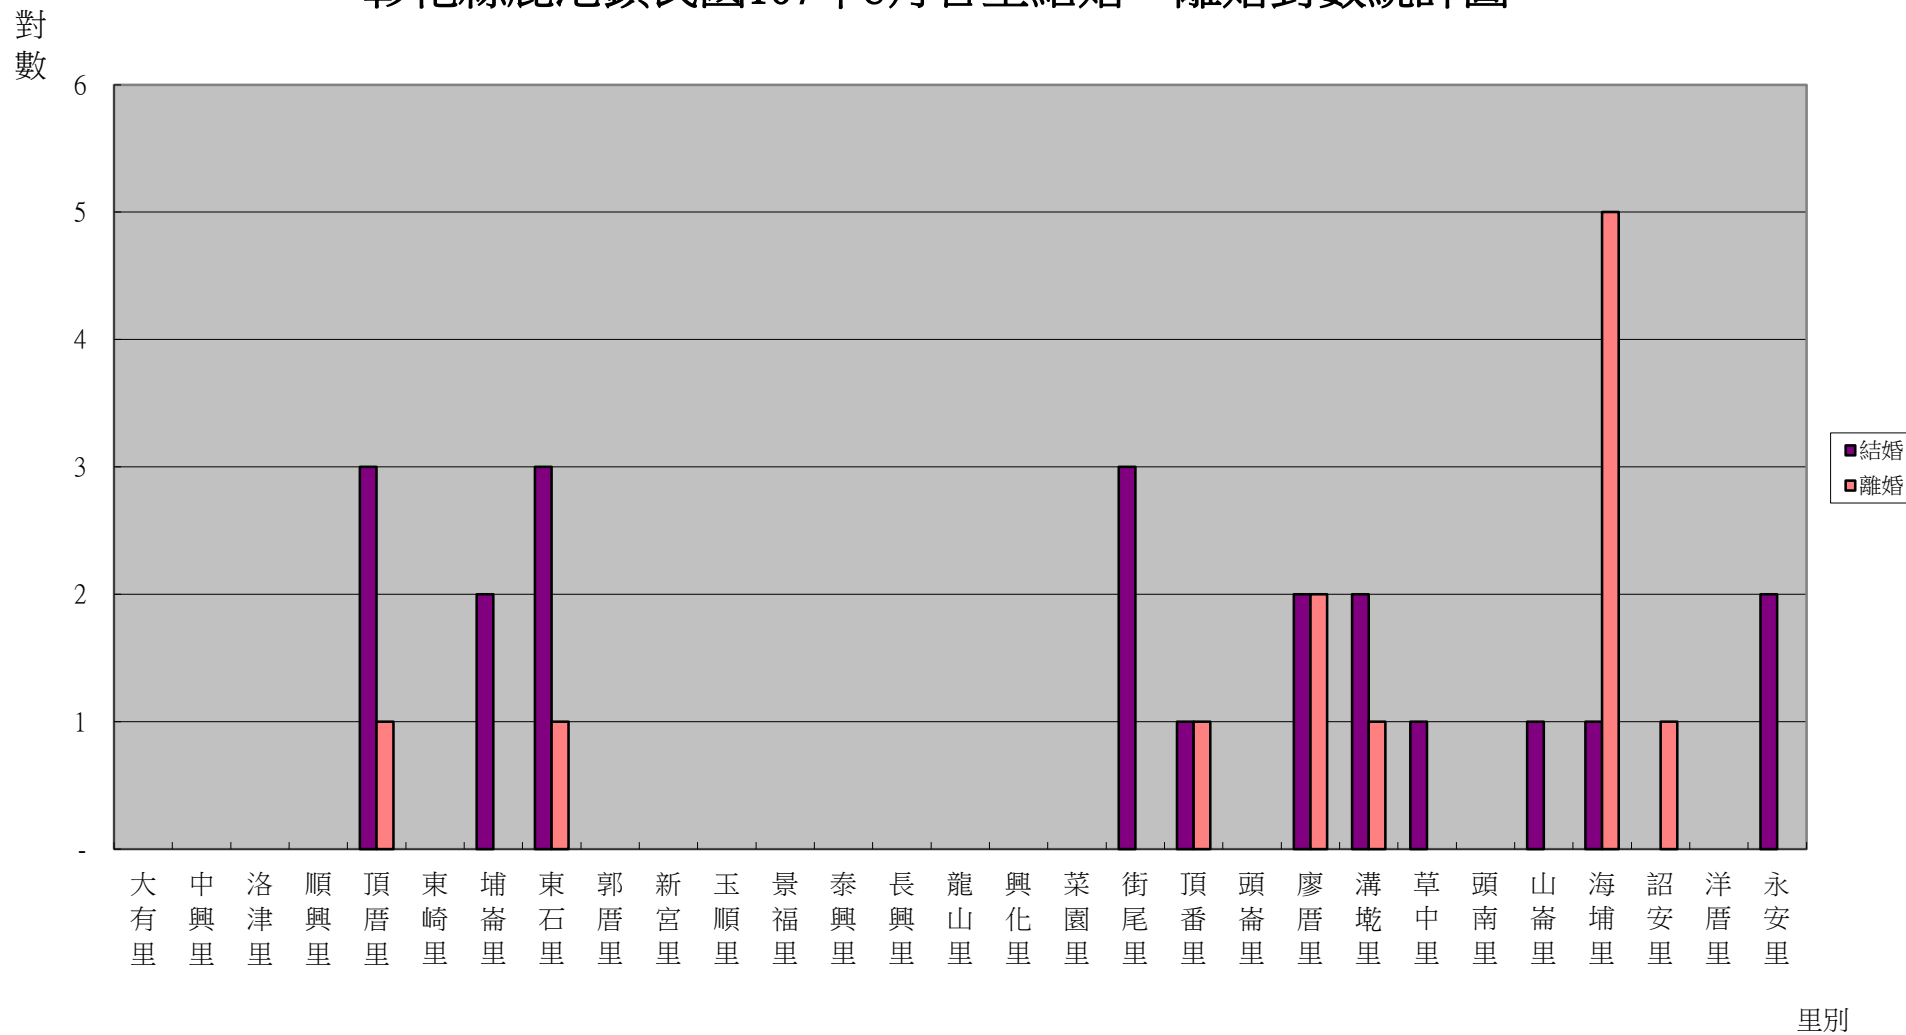

彰化縣鹿港鎮民國107年8月各里結婚、離婚對數統計圖