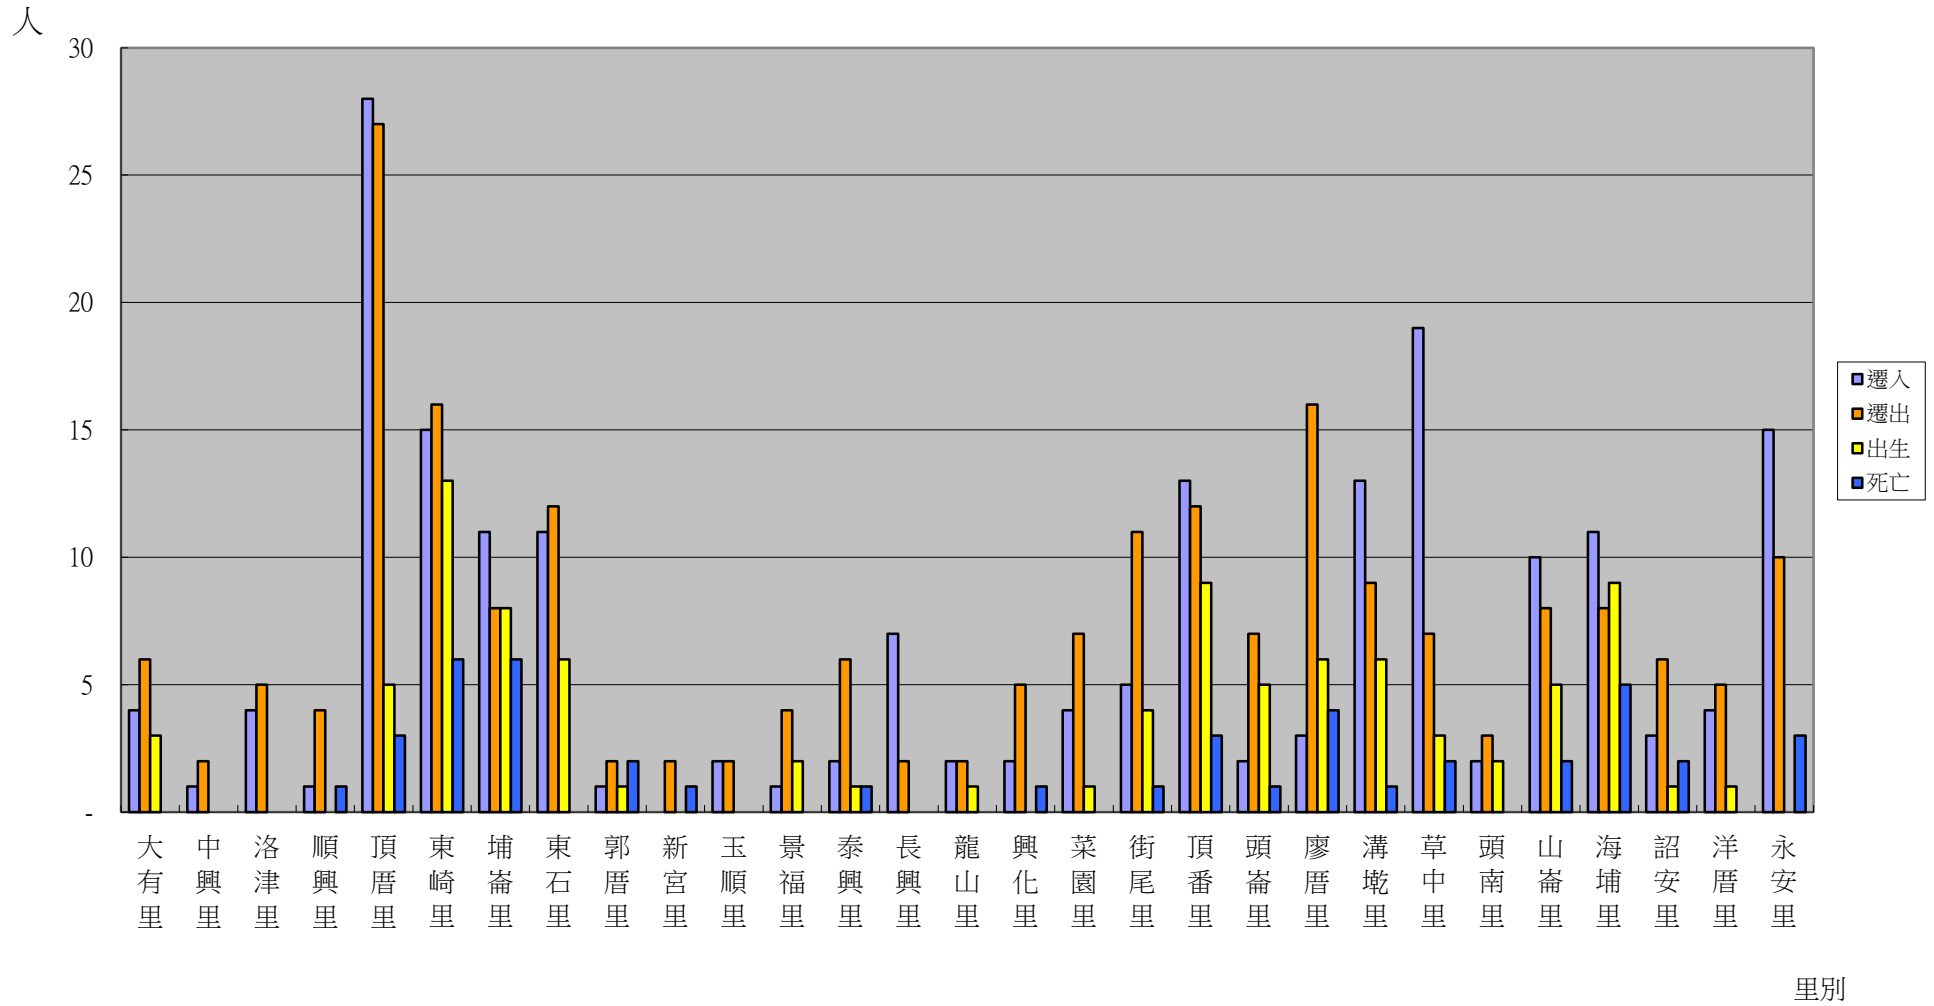

彰化縣鹿港鎮民國107年8月各里動態戶籍資料統計表

里別	遷入			遷出			出生			粗出生率 (‰)	死亡			粗死亡率 (‰)	結婚 對數	粗結婚率 (‰)	離婚 對數	粗離婚率 (‰)
	合計	男	女	合計	男	女	合計	男	女		合計	男	女					
總計	196	95	101	214	97	117	92	52	40	1.06	45	30	15	0.52	21	0.24	12	0.14
大有里	4	3	1	6	4	2	3	2	1	2.15	-	-	-	0.00	-	0.00	-	0.00
中興里	1	1	-	2	-	2	-	-	-	0.00	-	-	-	0.00	-	0.00	-	0.00
洛津里	4	2	2	5	3	2	-	-	-	0.00	-	-	-	0.00	-	0.00	-	0.00
順興里	1	-	1	4	2	2	-	-	-	0.00	1	1	-	0.92	-	0.00	-	0.00
頂厝里	28	13	15	27	10	17	5	1	4	0.51	3	2	1	0.30	3	0.30	1	0.10
東崎里	15	9	6	16	5	11	13	10	3	2.02	6	3	3	0.93	-	0.00	-	0.00
埔崙里	11	7	4	8	2	6	8	5	3	1.29	6	4	2	0.97	2	0.32	-	0.00
東石里	11	6	5	12	6	6	6	2	4	1.11	-	-	-	0.00	3	0.56	1	0.19
郭厝里	1	1	-	2	-	2	1	-	1	1.56	2	1	1	3.11	-	0.00	-	0.00
新宮里	-	-	-	2	-	2	-	-	-	0.00	1	1	-	0.99	-	0.00	-	0.00
玉順里	2	-	2	2	-	2	-	-	-	0.00	-	-	-	0.00	-	0.00	-	0.00
景福里	1	-	1	4	1	3	2	2	-	1.54	-	-	-	0.00	-	0.00	-	0.00
泰興里	2	-	2	6	4	2	1	-	1	0.66	1	1	-	0.66	-	0.00	-	0.00
長興里	7	3	4	2	1	1	-	-	-	0.00	-	-	-	0.00	-	0.00	-	0.00
龍山里	2	-	2	2	1	1	1	-	1	1.16	-	-	-	0.00	-	0.00	-	0.00
興化里	2	1	1	5	3	2	-	-	-	0.00	1	-	1	1.32	-	0.00	-	0.00
菜園里	4	3	1	7	2	5	1	1	-	0.85	-	-	-	0.00	-	0.00	-	0.00
街尾里	5	1	4	11	5	6	4	2	2	1.43	1	-	1	0.36	3	1.08	-	0.00
頂番里	13	3	10	12	6	6	9	4	5	1.88	3	3	-	0.63	1	0.21	1	0.21
頭崙里	2	1	1	7	3	4	5	3	2	1.56	1	1	-	0.31	-	0.00	-	0.00
廖厝里	3	1	2	16	8	8	6	2	4	1.22	4	3	1	0.81	2	0.41	2	0.41
溝墘里	13	8	5	9	6	3	6	4	2	1.17	1	-	1	0.19	2	0.39	1	0.19
草中里	19	11	8	7	5	2	3	1	2	0.79	2	1	1	0.53	1	0.26	-	0.00
頭南里	2	1	1	3	-	3	2	1	1	0.77	-	-	-	0.00	-	0.00	-	0.00
山崙里	10	3	7	8	5	3	5	4	1	1.37	2	2	-	0.55	1	0.27	-	0.00
海埔里	11	5	6	8	6	2	9	6	3	2.11	5	4	1	1.17	1	0.23	5	1.17
詔安里	3	1	2	6	5	1	1	1	-	0.42	2	1	1	0.85	-	0.00	1	0.42
洋厝里	4	3	1	5	-	5	1	1	-	0.35	-	-	-	0.00	-	0.00	-	0.00
永安里	15	8	7	10	4	6	-	-	-	0.00	3	2	1	0.55	2	0.37	-	0.00

備註：

◎ 月中人口數=(上月底人口數+本月底人口數)÷2

◎ 粗出生率=(出生人數/月中人口數)×1000

◎ 粗死亡率=(死亡人數/月中人口數)×1000

◎ 粗結婚率=(結婚對數/月中人口數)×1000

◎ 粗離婚率=(離婚對數/月中人口數)×1000

### 彰化縣鹿港鎮民國107年8月各里人口異動統計圖