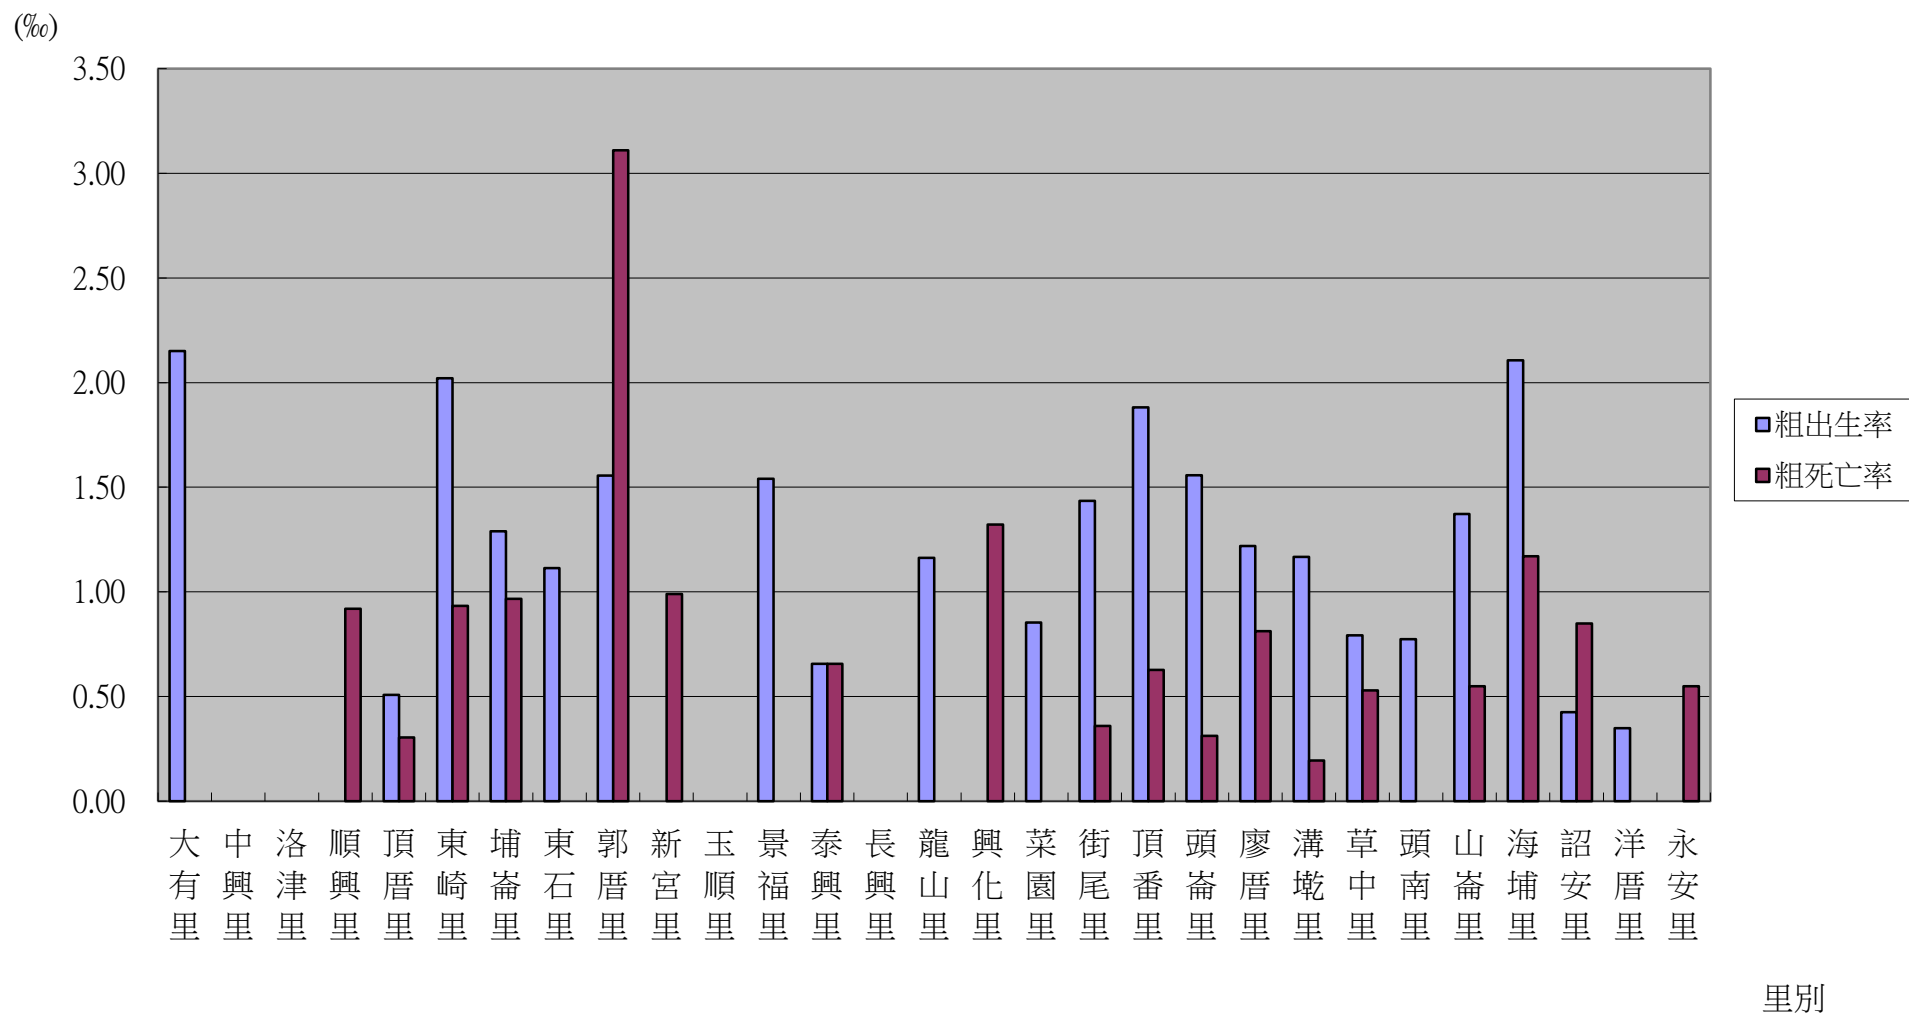

彰化縣鹿港鎮民國107年8月各里粗出生率、粗死亡率統計圖