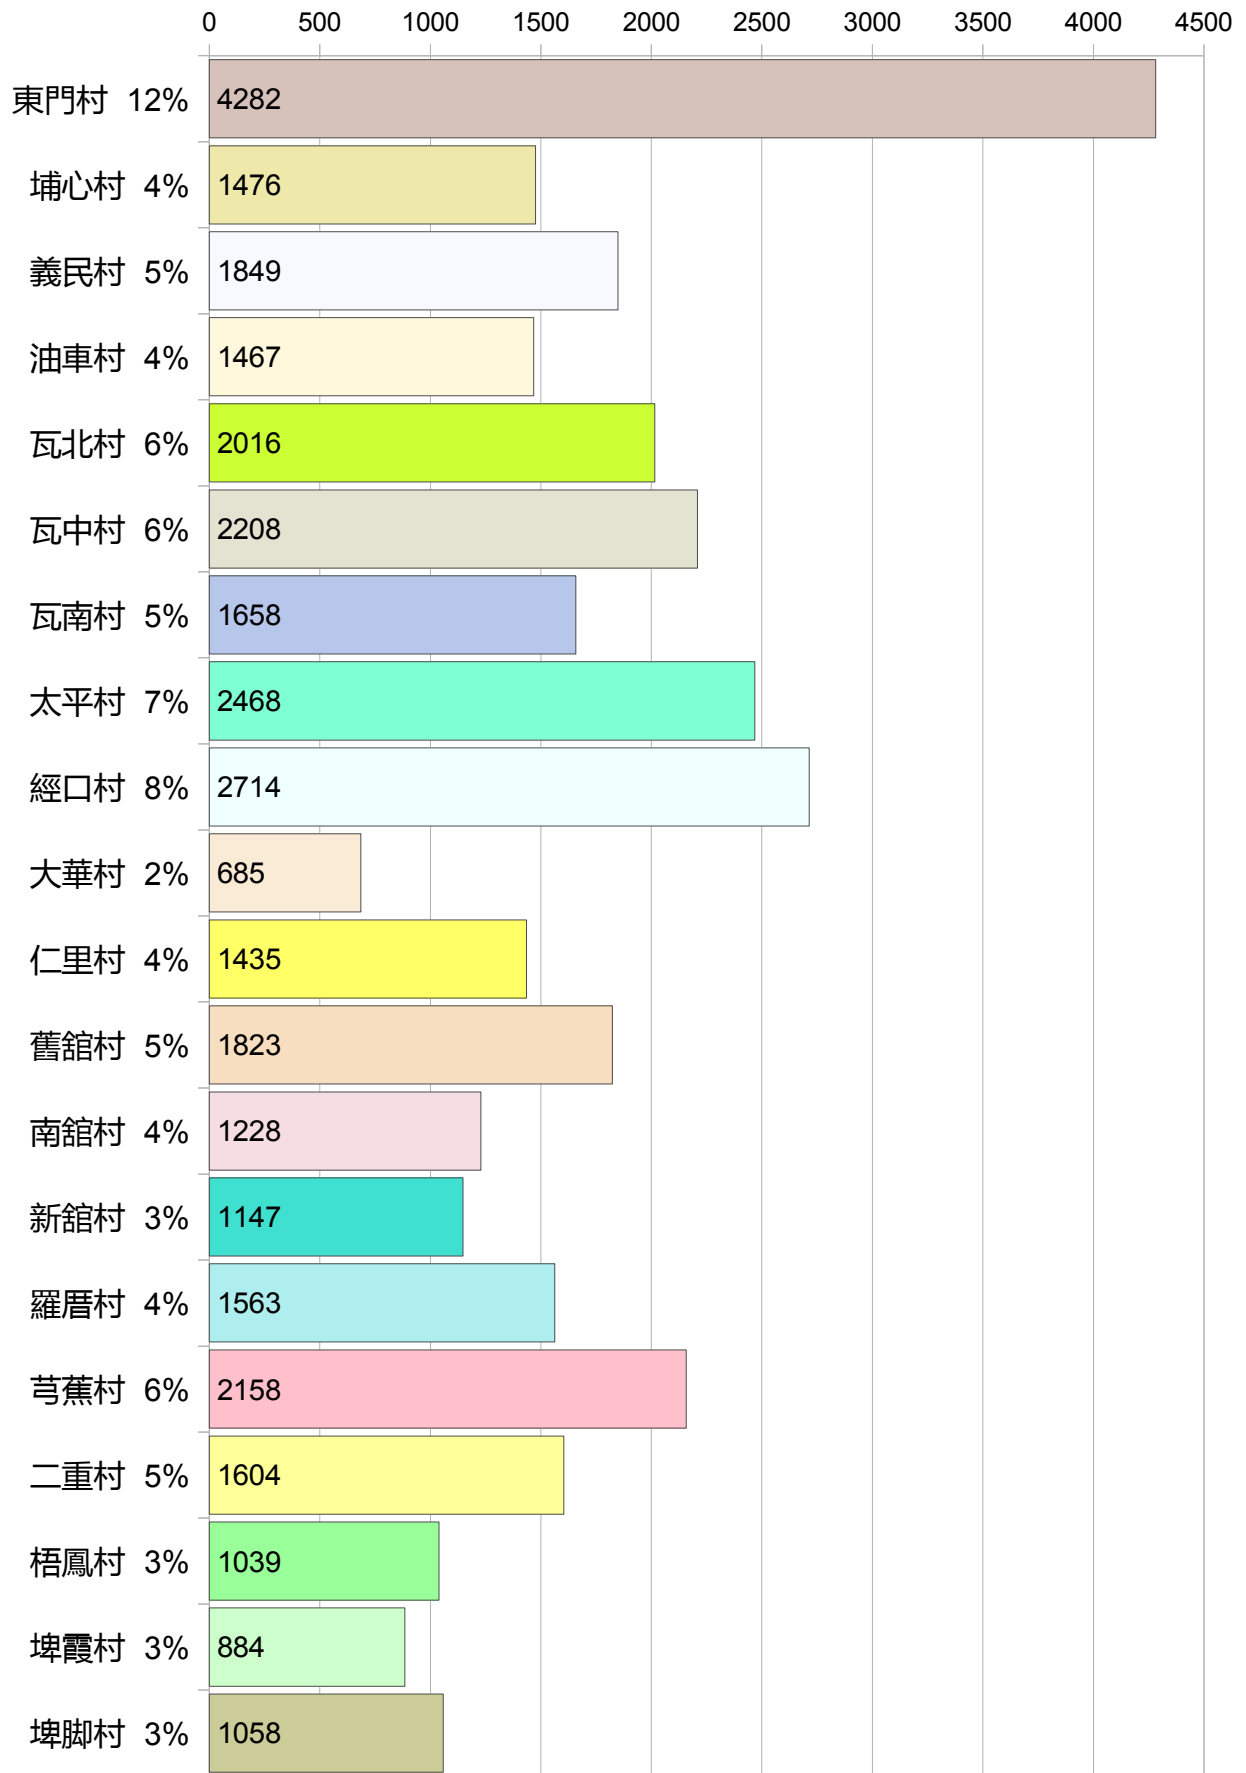

彰化縣埔心鄉107年3月各村人口數統計圖

總人口數合計34762人