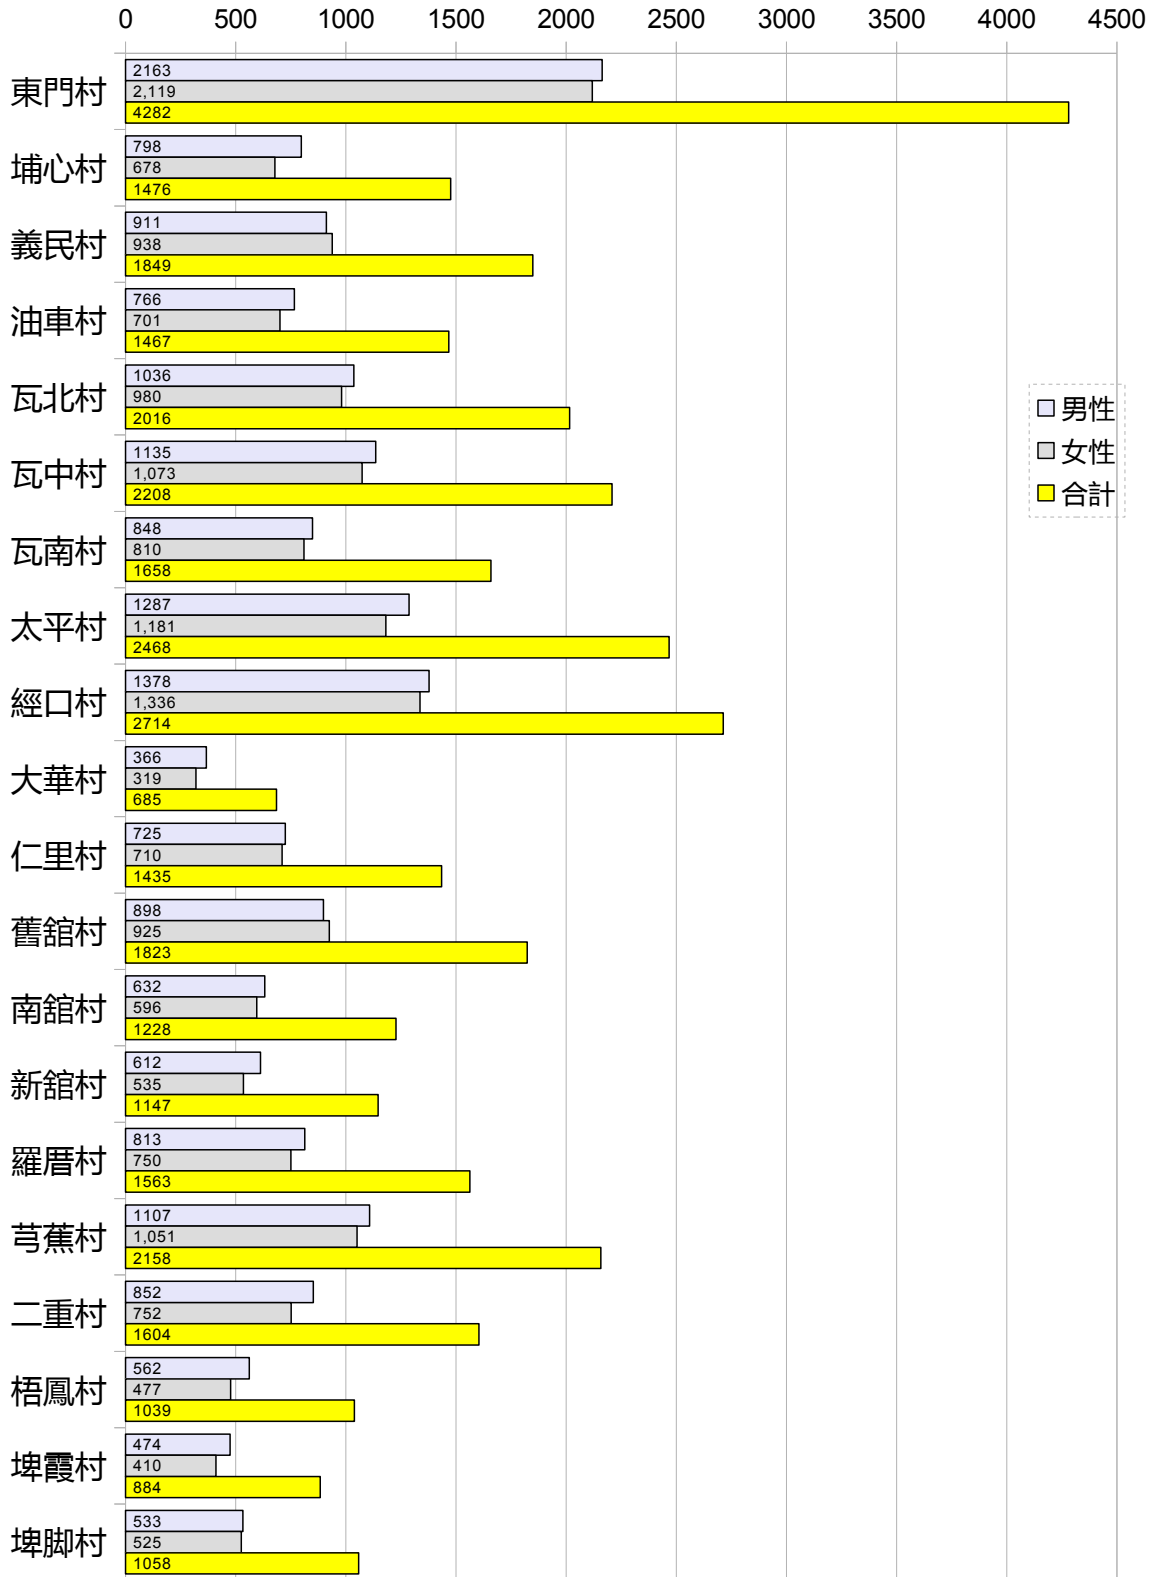

## 彰化縣埔心鄉107年3月各村人口統計

村名	鄰數	戶數	人口數		
			男性	女性	合計
<b>總計</b>	<b>269</b>	<b>10617</b>	<b>17896</b>	<b>16866</b>	<b>34762</b>
東門村	21	1270	2163	2119	4282
埔心村	15	427	798	678	1476
義民村	15	613	911	938	1849
油車村	10	438	766	701	1467
瓦北村	13	639	1036	980	2016
瓦中村	15	702	1135	1073	2208
瓦南村	10	482	848	810	1658
太平村	15	733	1287	1181	2468
經口村	17	899	1378	1336	2714
大華村	10	219	366	319	685
仁里村	12	413	725	710	1435
舊館村	12	547	898	925	1823
南館村	8	384	632	596	1228
新館村	9	332	612	535	1147
羅厝村	19	482	813	750	1563
芎蕉村	16	647	1107	1051	2158
二重村	15	479	852	752	1604
梧鳳村	12	329	562	477	1039
埤霞村	11	276	474	410	884
埤脚村	14	306	533	525	1058

# 彰化縣埔心鄉107年3月各村人口數比較圖

總人口數合計34762人