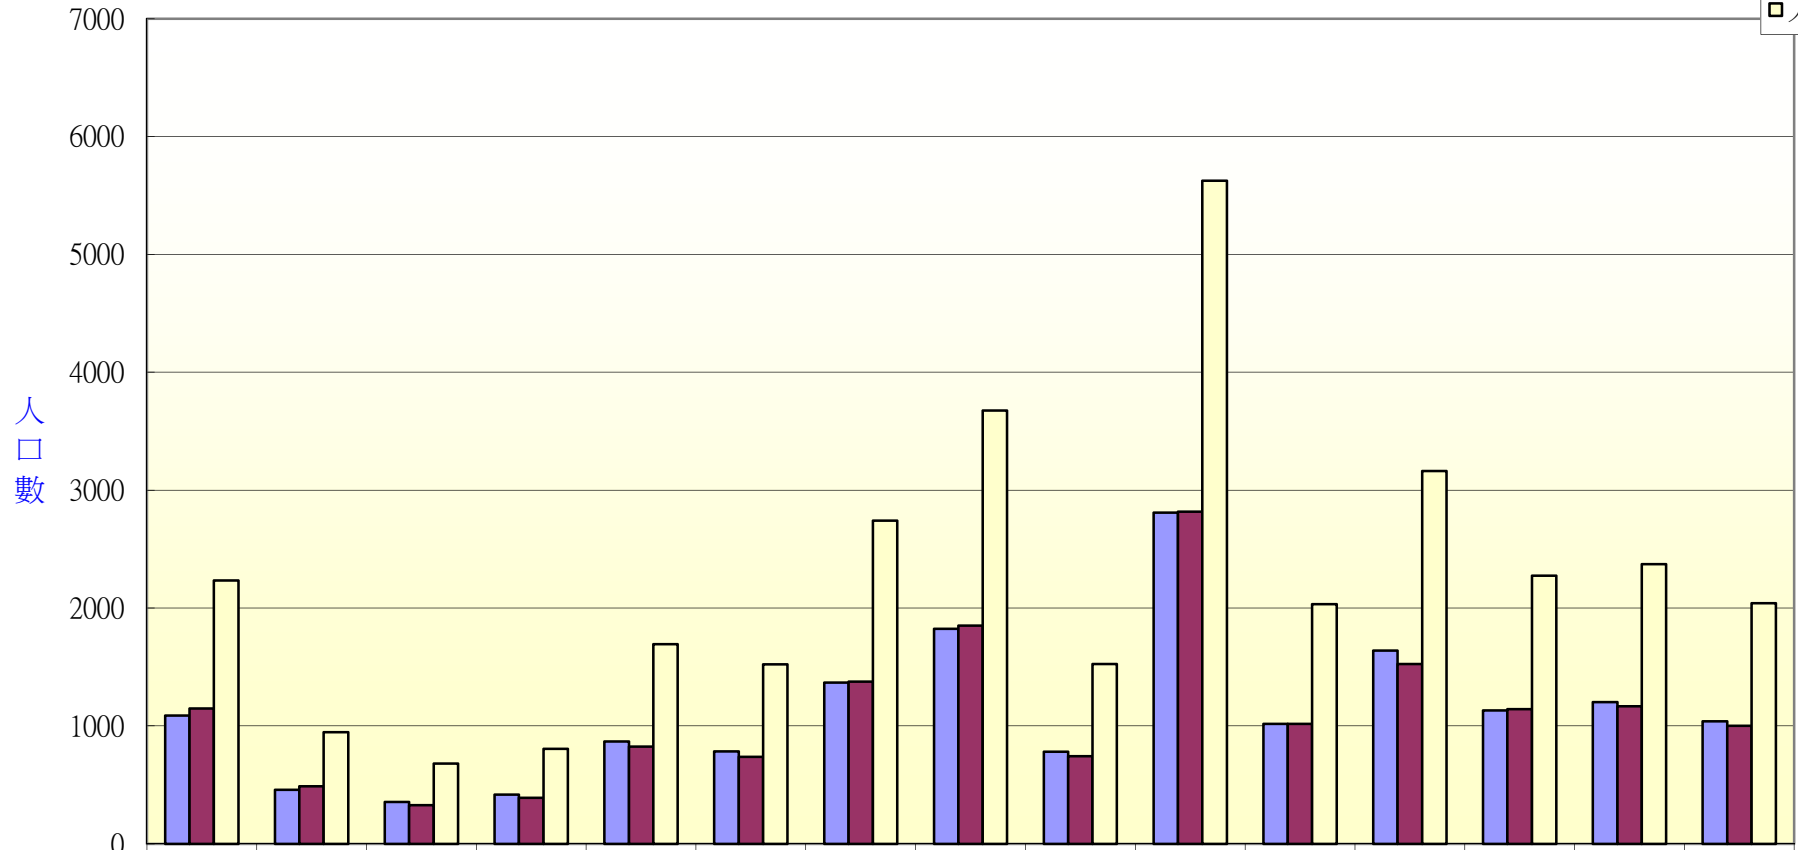

彰化縣北斗鎮107年1月底各里人口總數統計

里別	男	女	人口數
光復里	1087	1148	2235
新政里	459	488	947
重慶里	354	328	682
五權里	416	390	806
七星里	868	825	1693
居仁里	785	738	1523
東光里	1367	1375	2742
文昌里	1824	1851	3675
中和里	781	744	1525
西德里	2809	2817	5626
西安里	1017	1017	2034
中寮里	1639	1524	3163
大道里	1131	1143	2274
新生里	1203	1168	2371
大新里	1039	1002	2041

彰化縣北斗鎮107年1月底各里人口統計圖

■男  
■女  
□人口數

	光復里	新政里	重慶里	五權里	七星里	居仁里	東光里	文昌里	中和里	西德里	西安里	中寮里	大道里	新生里	大新里
■男	1087	459	354	416	868	785	1367	1824	781	2809	1017	1639	1131	1203	1039
■女	1148	488	328	390	825	738	1375	1851	744	2817	1017	1524	1143	1168	1002
□人口數	2235	947	682	806	1693	1523	2742	3675	1525	5626	2034	3163	2274	2371	2041