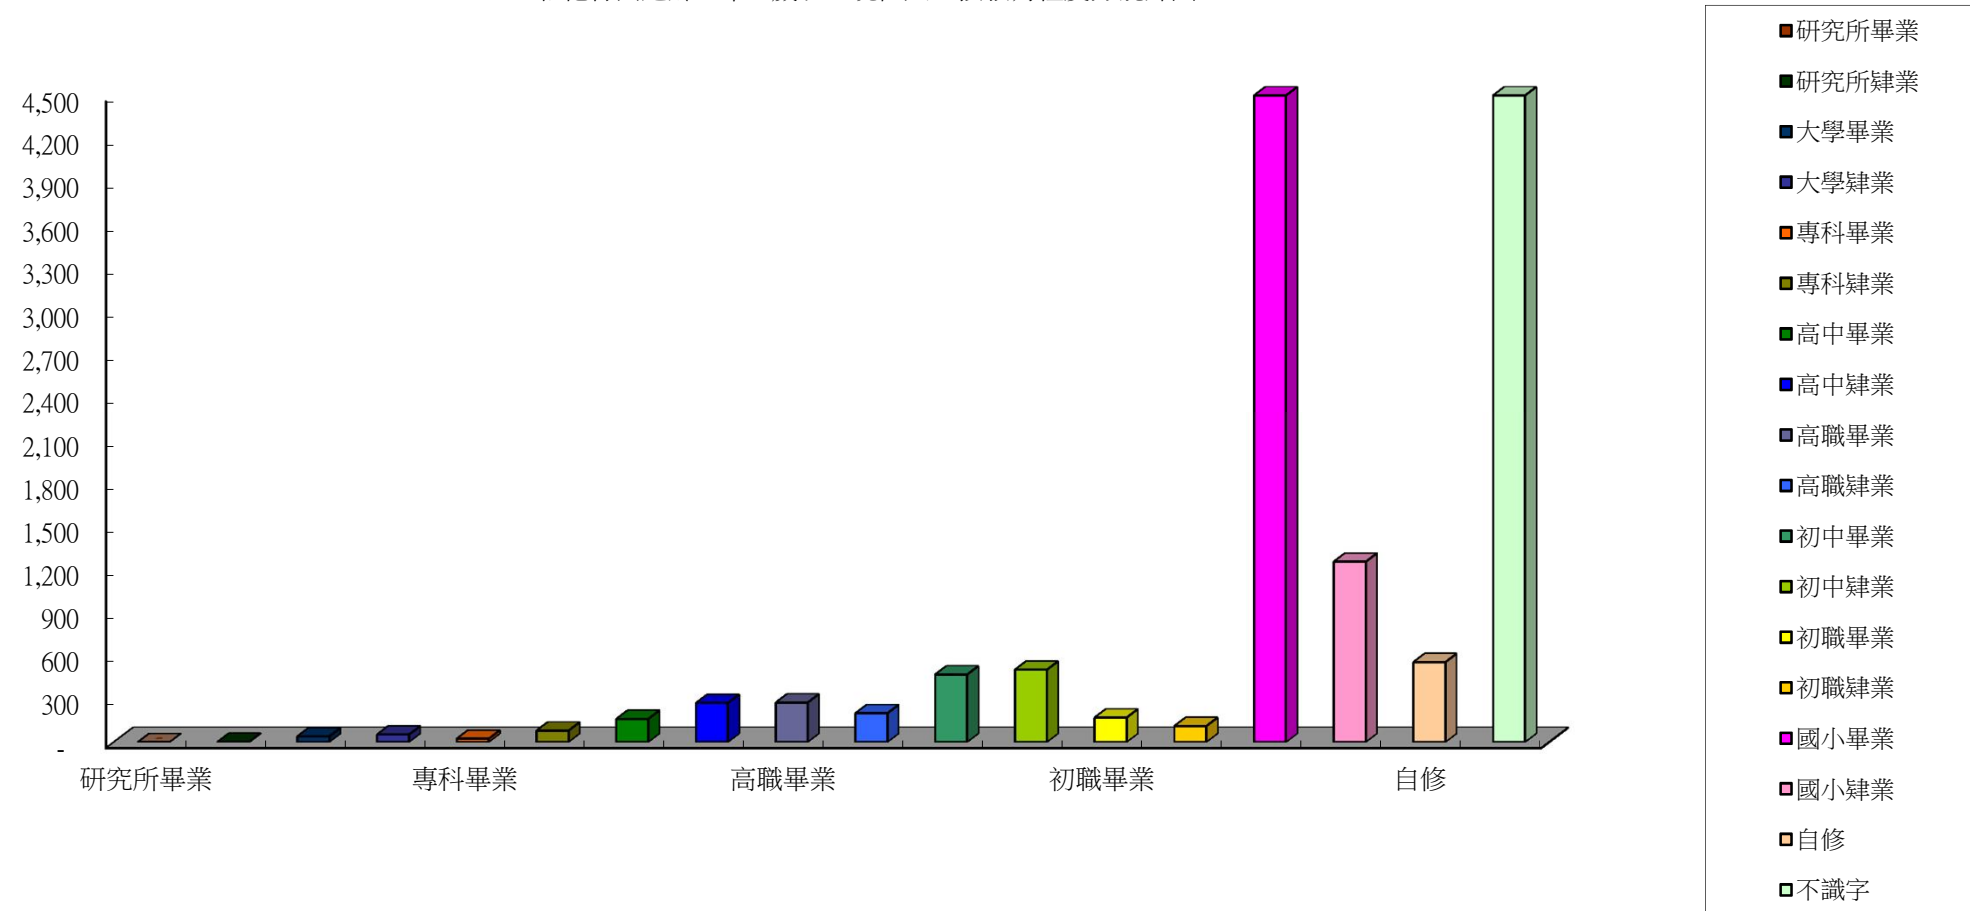

彰化縣田尾鄉57年15歲以上現住人口按性別及教育程度分統計表

彰化縣田尾鄉57年15歲以上現住人口按教育程度分統計圖

■ 研究所畢業, -	■ 高中畢業, 161	■ 高職畢業, 275	■ 初中畢業, 470	■ 不識字, 5,708
■ 研究所肄業, 2	■ 高中肄業, 272	■ 高職肄業, 201	■ 初中肄業, 503	■ 自修, 556
■ 大學肄業, 53	■ 專科肄業, 80	■ 初職畢業, 171	■ 國小畢業, 6,902	
■ 大學畢業, 40	■ 專科畢業, 24	■ 初職肄業, 112	■ 國小肄業, 1,253