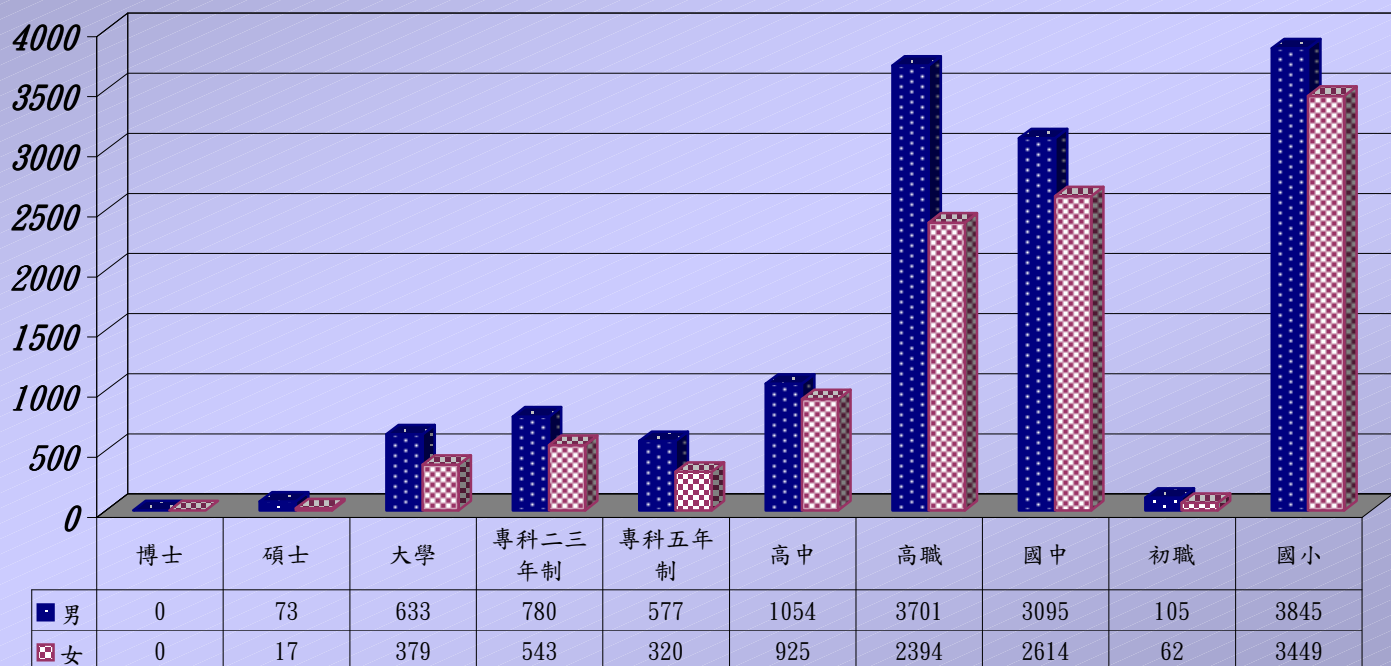

彰化縣田中鎮87年15歲以上教育程度統計表(畢業)

	博士	碩士	大學	專科二三年制	專科五年制	高中	高職	國中	初職	國小
男	0	73	633	780	577	1054	3701	3095	105	3845
女	0	17	379	543	320	925	2394	2614	62	3449

教育程度(畢業)

彰化縣田中鎮87年15歲以上教育程度統計表(肄業)

	博士	碩士	大學	專科二三年制	專科五年制	高中	高職	國中	初職	國小	自修	不識字
男	0	27	300	192	182	390	1189	1744	41	1469	306	491
女	0	13	211	173	128	334	708	1209	13	2005	36	1653

教育程度(肄業)