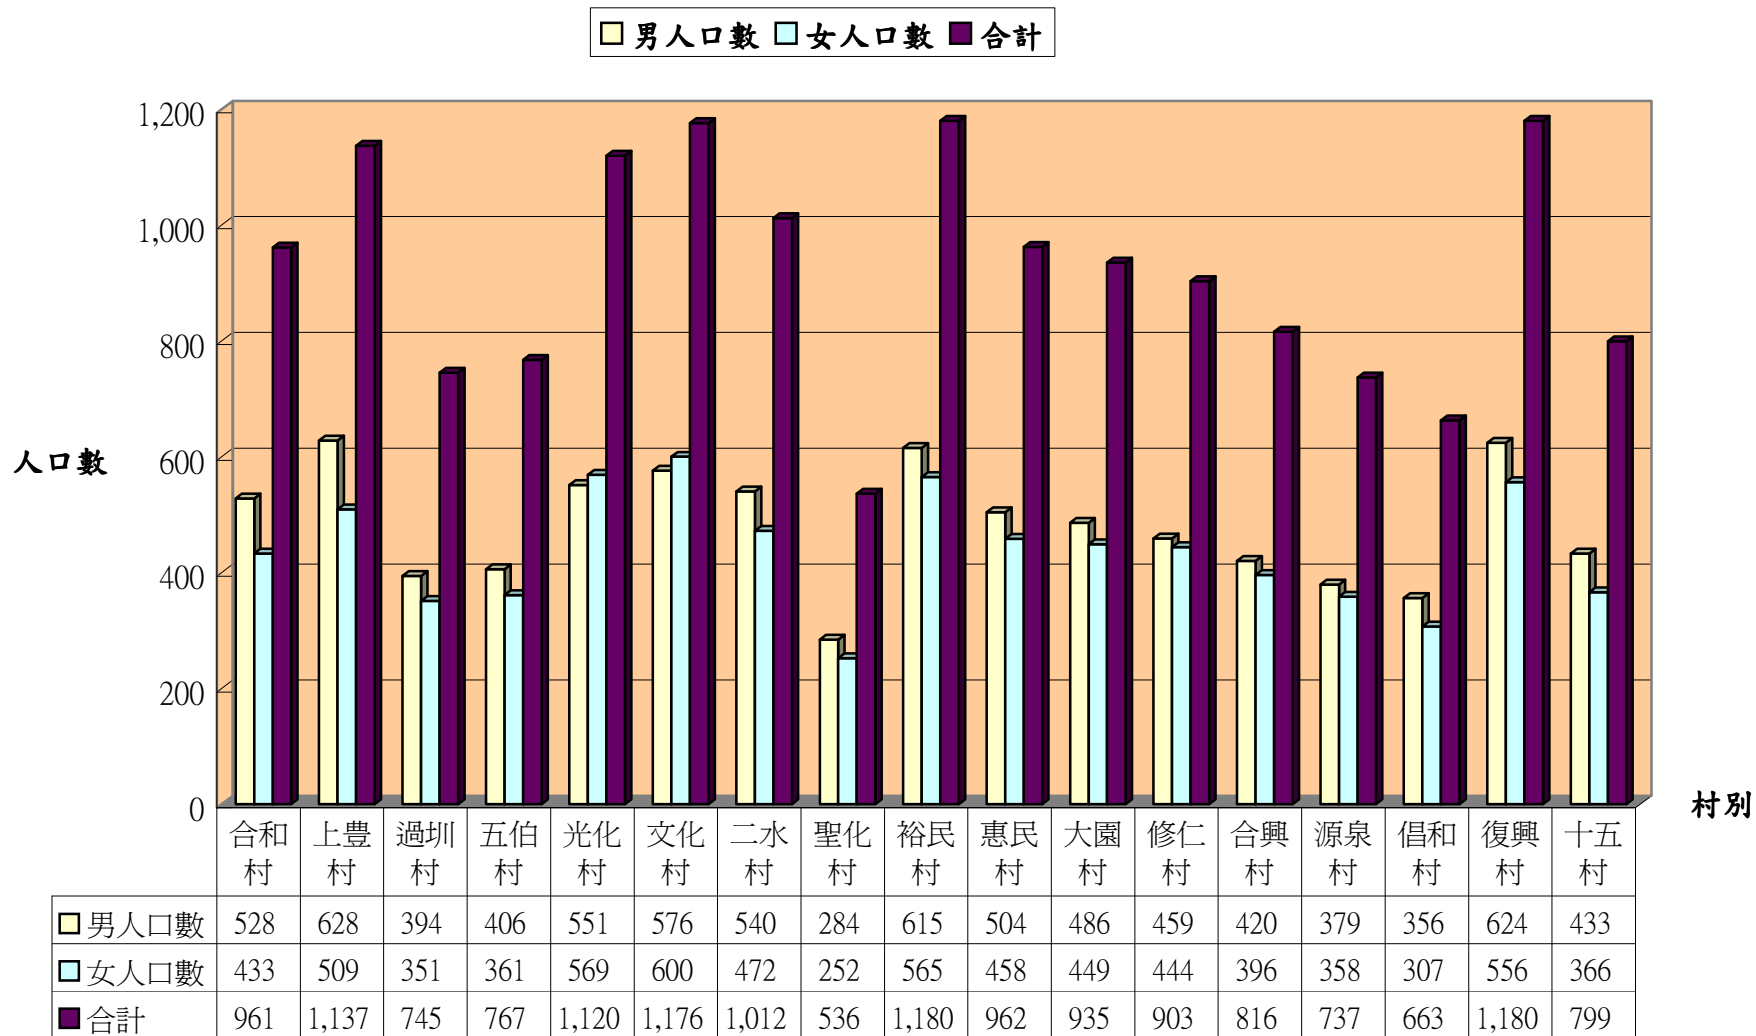

彰化縣二水鄉104年12月份各村人口統計表

單位：人

村別	鄰數	戶數	男人口數	女人口數	合計
合和村	14	311	528	433	961
上豐村	14	380	628	509	1,137
過圳村	11	245	394	351	745
五伯村	10	273	406	361	767
光化村	8	396	551	569	1,120
文化村	11	402	576	600	1,176
二水村	10	349	540	472	1,012
聖化村	10	194	284	252	536
裕民村	11	403	615	565	1,180
惠民村	12	363	504	458	962
大園村	9	306	486	449	935
修仁村	9	292	459	444	903
合興村	15	281	420	396	816
源泉村	9	253	379	358	737
倡和村	9	259	356	307	663
復興村	16	387	624	556	1,180
十五村	11	241	433	366	799
合計	189	5,335	8,183	7,446	15,629

資料來源：本所104年12月人口統計月報表

彰化縣二水鄉104年12月份各村人口數統計圖表

彰化縣二水鄉104年各月份人口數統計表

單位：人

月份	1月	2月	3月	4月	5月	6月	7月	8月	9月	10月	11月	12月
總計	15,821	15,795	15,766	15,758	15,724	15,715	15,687	15,660	15,643	15,642	15,637	15,629
男	8,293	8,280	8,260	8,254	8,238	8,229	8,216	8,199	8,201	8,195	8,195	8,183
女	7,528	7,515	7,506	7,504	7,486	7,486	7,471	7,461	7,442	7,447	7,442	7,446